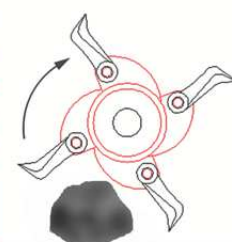

MS

TRINCIATRICE LATERALE PESANTE

HEAVY DUTY VERGE MOWER

180

200

220

240

BROYEUR D'ACCOTEMENT LOURD

SCHWERE AUSLEGERMULCHER

DOUBLE SKIN

QUICK HUB SYSTEM

ANTI SHOCK rotor

MOD	180	200	220	240
A		975		
B	2870	3000	3260	3620
C			1420	

MODELLO						
	HP	cm	cm	nr	nr	Kg
MS180	120-150	175	200x190x110	16	48	1120
MS200	120-150	196	220x190x110	18	54	1150
MS220	120-150	216	240x190x110	20	60	1200
MS240	120-150	236	265x190x110	22	66	1250