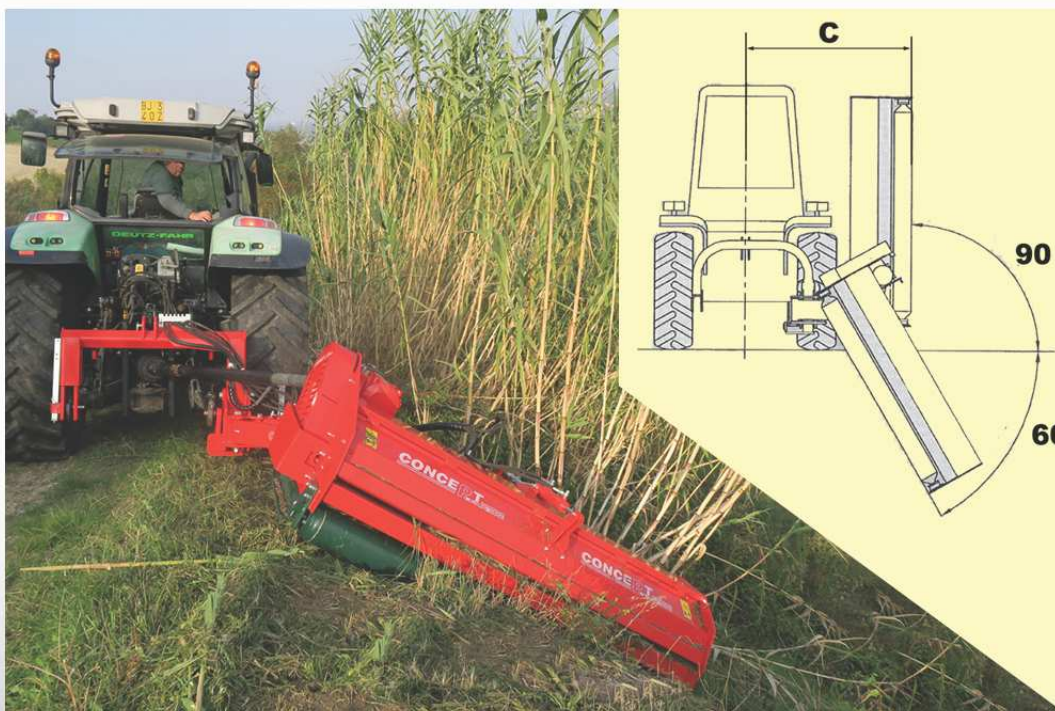

MS

TRINCIATRICE LATERALE PESANTE

HEAVY DUTY VERGE MOWER

180

200

220

240

BROYEUR D'ACCOTEMENT LOURD

SCHWERE AUSLEGERMULCHER

DOUBLE SKIN

QUICK HUB SYSTEM

ANTI SHOCK rotor

MOD	180	200	220	240
A		975		
B	2870	3000	3260	3620
C			1420	

MODELLO						
	HP	cm	cm	nr	nr	Kg
MS180	120-150	175	200x190x110	16	48	1120
MS200	120-150	196	220x190x110	18	54	1150
MS220	120-150	216	240x190x110	20	60	1200
MS240	120-150	236	265x190x110	22	66	1250