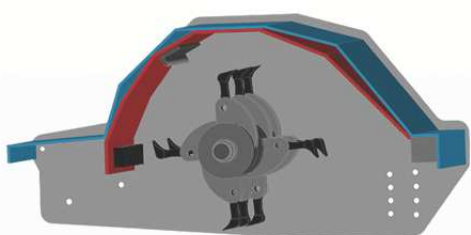

MS

TRINCIATRICE LATERALE PESANTE

HEAVY DUTY VERGE MOWER

180

200

220

240

BROYEUR D'ACCOTEMENT LOURD

SCHWERE AUSLEGERMULCHER

DOUBLE SKIN

QUICK HUB SYSTEM

ANTI SHOCK rotor

MOD	180	200	220	240
A		975		
B	2870	3000	3260	3620
C			1420	

MODELLO						
	HP	cm	cm	nr	nr	Kg
MS180	120-150	175	200x190x110	16	48	1120
MS200	120-150	196	220x190x110	18	54	1150
MS220	120-150	216	240x190x110	20	60	1200
MS240	120-150	236	265x190x110	22	66	1250