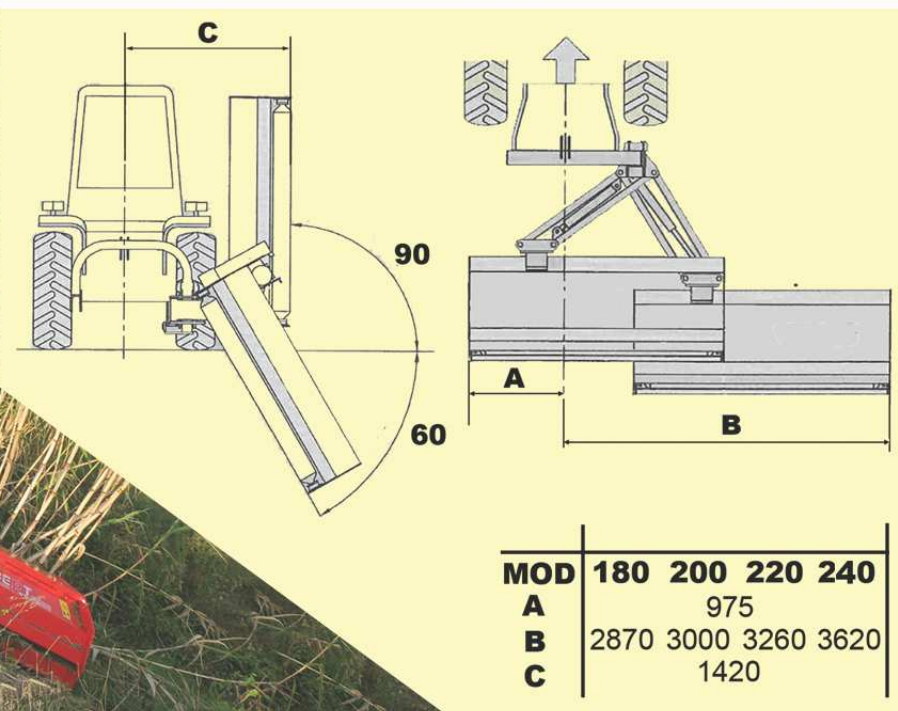

SCHWERE AUSLEGERMULCHER

DOUBLE SKIN

QUICK HUB SYSTEM

ANTI SHOCK rotor

MOD	180	200	220	240
A		975		
B	2870	3000	3260	3620
C			1420	

MODELLO						
	HP	cm	cm	nr	nr	Kg
MS180	120-150	175	200x190x110	16	48	1120
MS200	120-150	196	220x190x110	18	54	1150
MS220	120-150	216	240x190x110	20	60	1200
MS240	120-150	236	265x190x110	22	66	1250